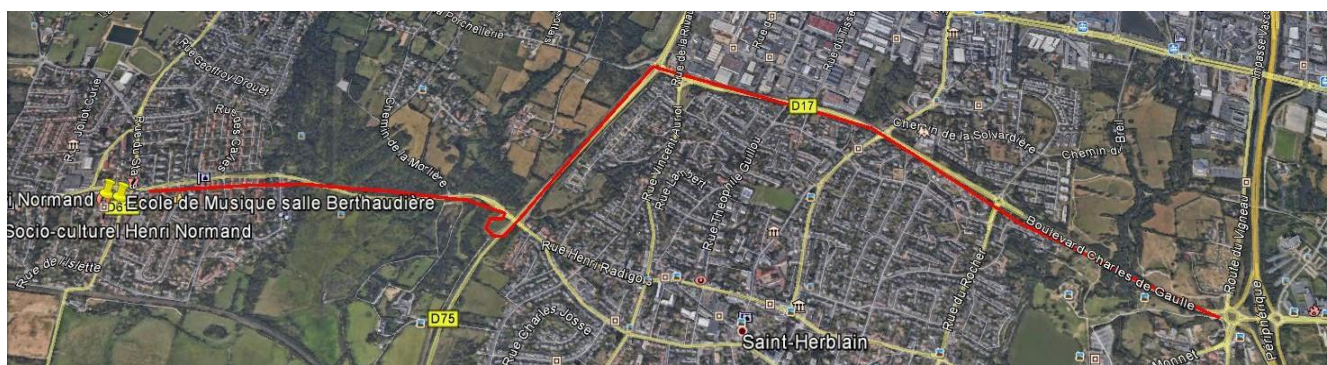

**Lieu des cours « Art du Chi » du lundi à 19 h (débutants)
et du lundi à 20 h 30 (avancés enchaînement des 108) :**

Salle Berthaudière (première salle à gauche dans l'école de musique), place des Cités,
44220 Couëron (Chabossière), en face le Centre Henri Normand.

GPS : 47° 12' 52,7" N et 1° 40' 56,7" O.

Accès rapide de Nantes à cette heure ; trajet en rouge à partir du périphérique sortie 31.

Exemple : 20 minutes à partir de Vertou.